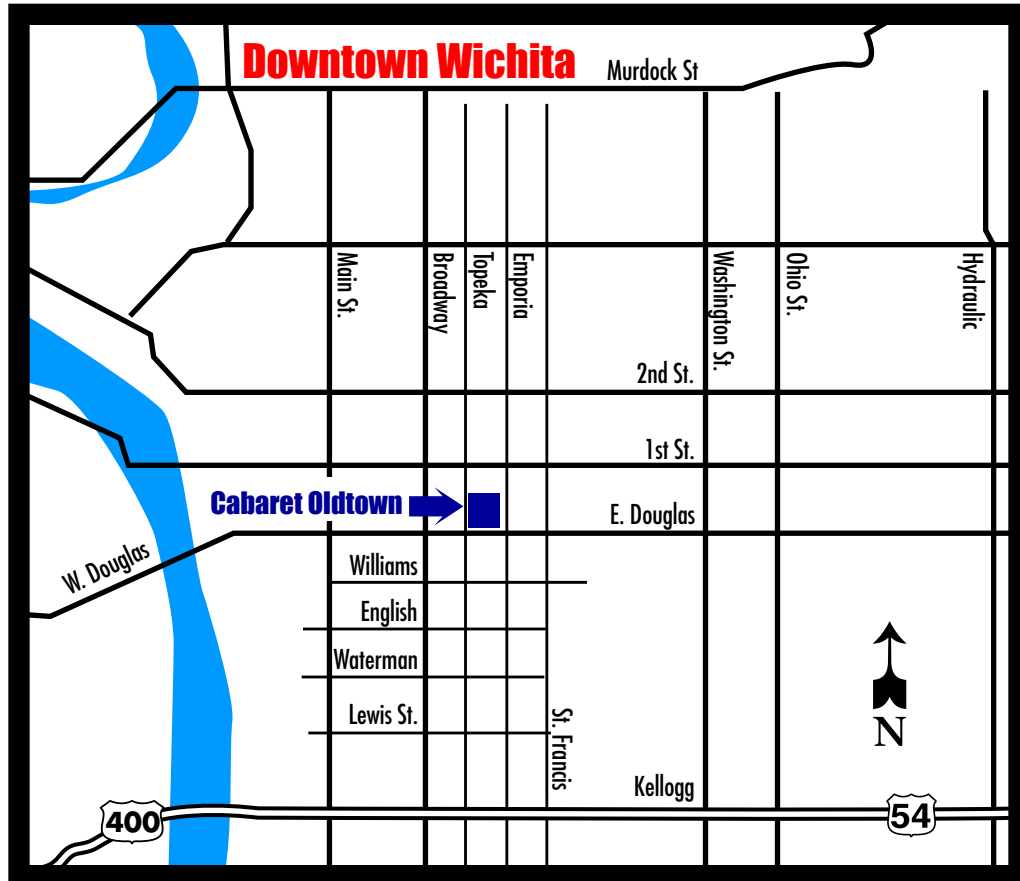

Cabaret Oldtown Location Map

412 1/2 E. Douglas • Wichita, KS 67202 • 316-265-4400